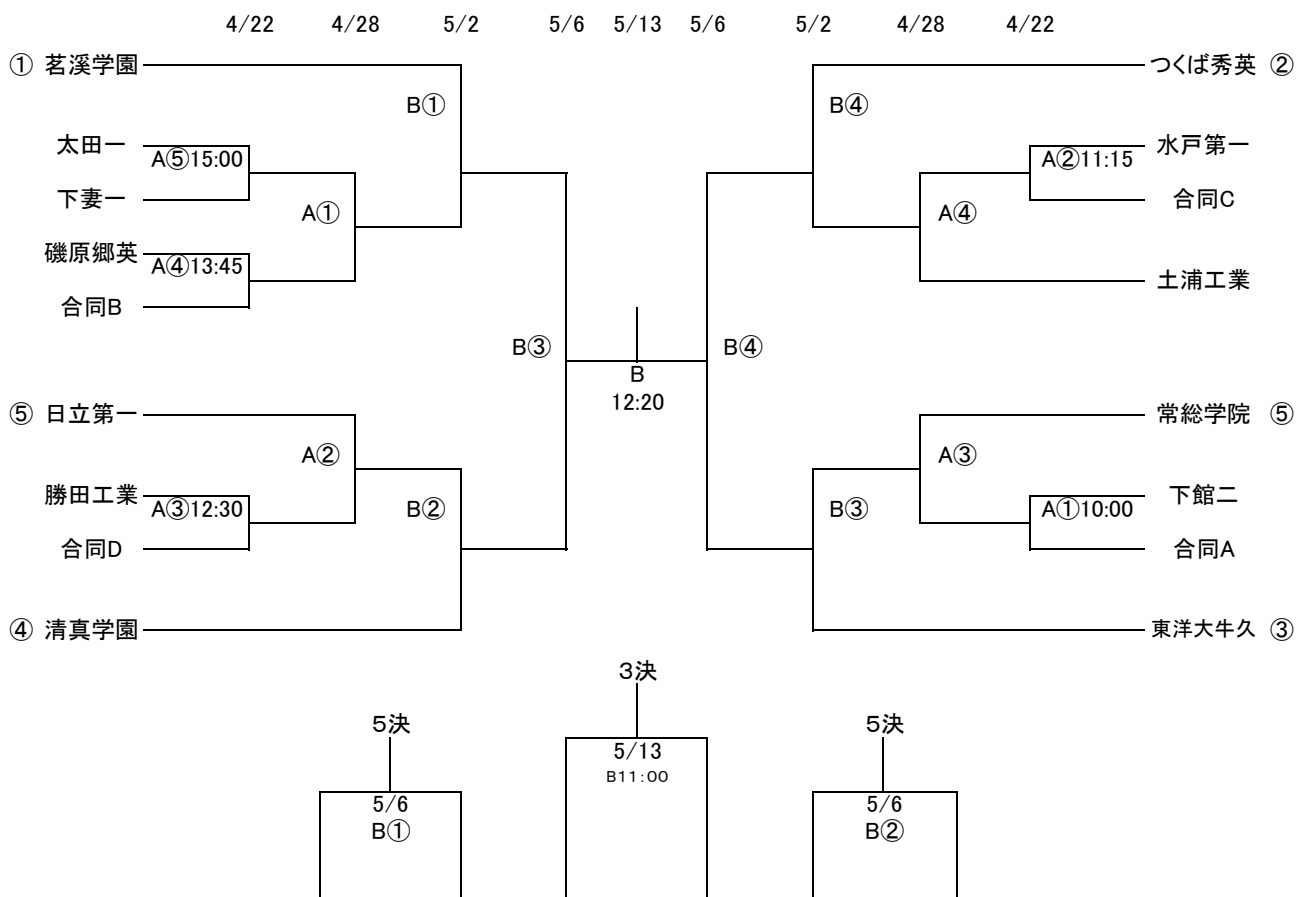

第66回関東高等学校ラグビーフットボール大会茨城県予選【組み合わせ】

★時間… 1. 10:30 2. 11:45 3. 13:00 4. 14:15
 ★場所… A 水戸農業高校グラウンド
 B 水戸市立サッカーラグビー場(人工芝G)

※ 合同A…水城、緑岡
 合同B…勝田、水戸農業、海洋
 合同C…土浦一、牛久、東風、つ国、並木中等
 合同D…下館工、三和、守谷