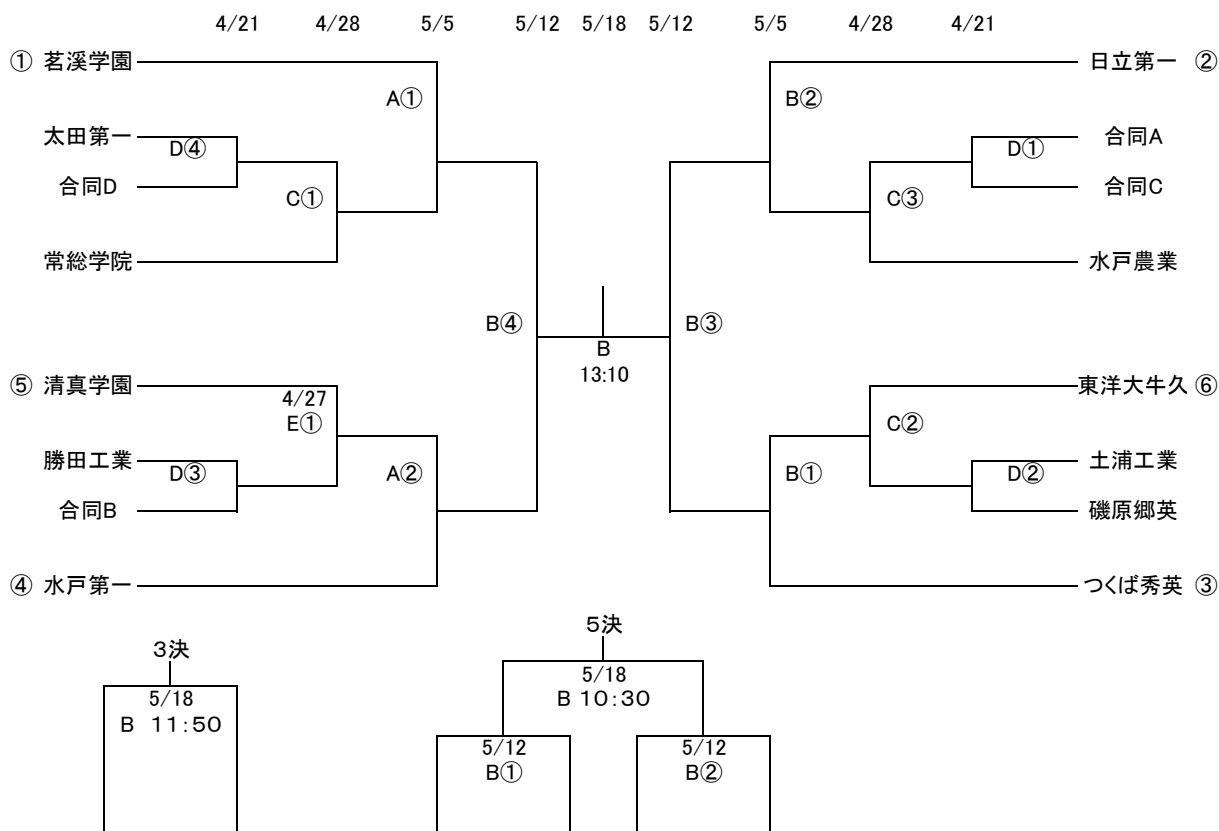

第67回関東高等学校ラグビーフットボール大会茨城県予選【組み合わせ】

★時間… 1. 10:30 2. 11:45 3. 13:00 4. 14:15

★場所… A 水戸市立サッカーラグビー場(天然芝G)
 B 水戸市立サッカーラグビー場(人工芝G)
 C 茗溪学園高校
 D 流通経済大学第2ラグビー場
 E 鹿嶋市ト伝の郷運動公園(入口側)

※ 合同A…勝田・水城・緑岡

合同B…下館二・下館工

合同C…三和・下妻一・守谷