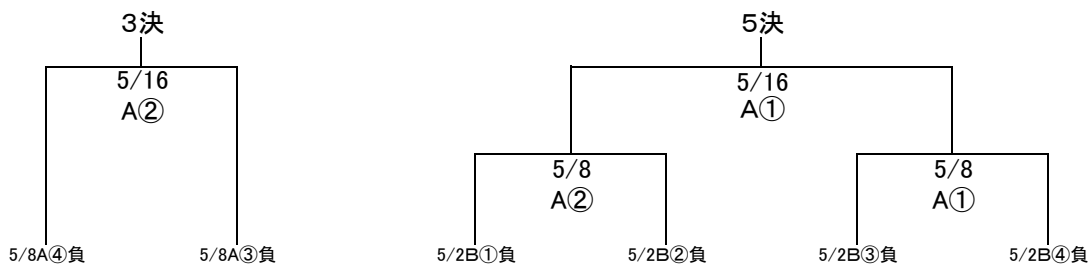

第69回関東高等学校ラグビーフットボール大会茨城県予選【組み合わせ】

- ★時間… 1. 10:30 2. 11:45 3. 13:00 4. 14:15
 ★場所… A 水戸市立サッカーラグビー場(人口芝G)
 B 茗溪学園高校
 C 鹿嶋市ト伝の郷運動公園(入口側)
 D 鹿嶋市ト伝の郷運動公園(奥側)

- ※ 合同A…磯原郷英・太田一・下館工・下館二
 合同B…水戸一・勝田・水城
 合同C…土浦工業・土浦一・取手一・つくば国際・東風・守谷