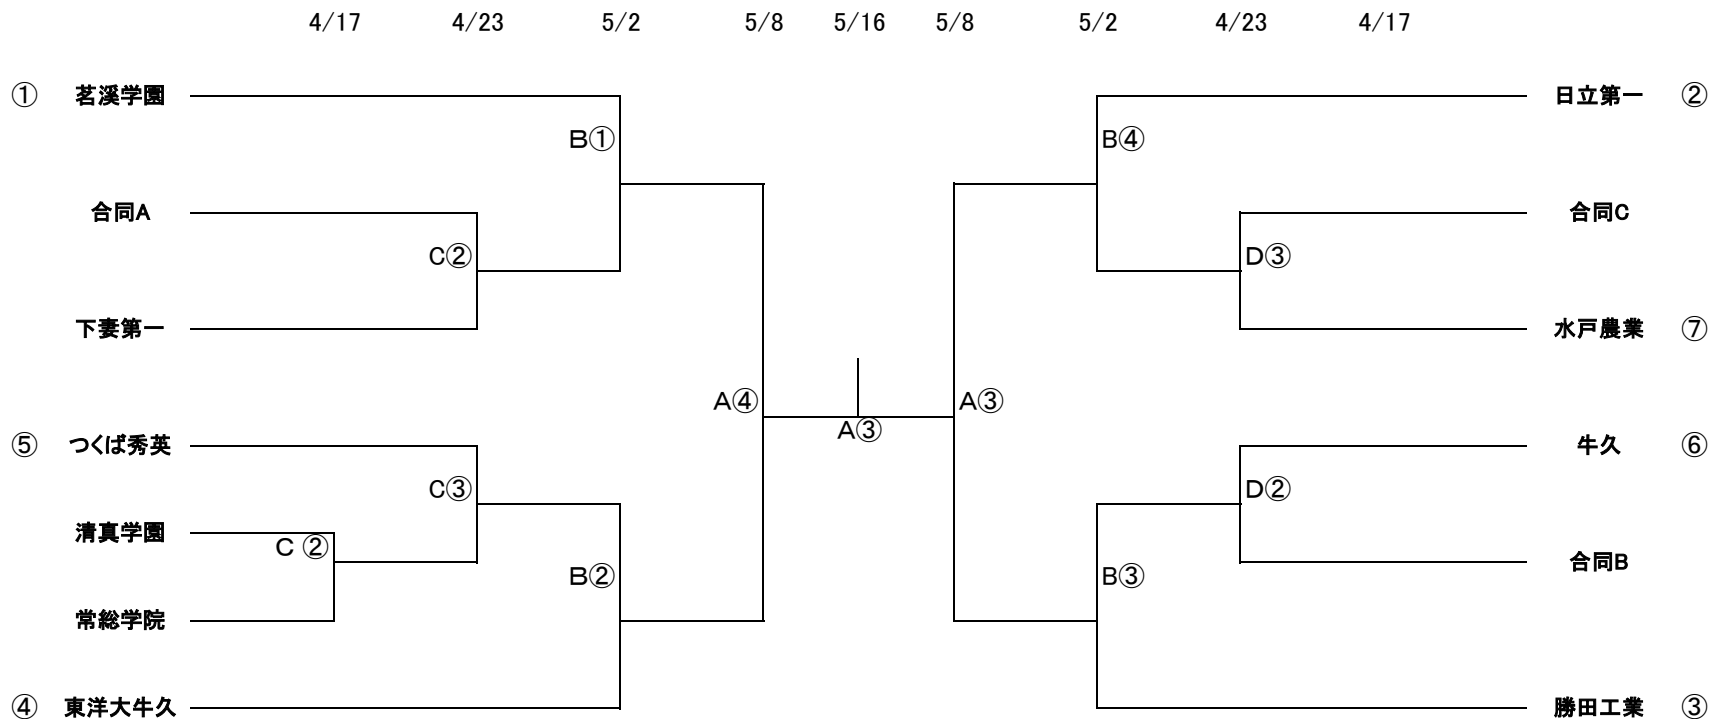

第69回関東高等学校ラグビーフットボール大会茨城県予選【組み合わせ】

- ★時間… 1. 10:30 2. 11:45 3. 13:00 4. 14:15
 ★場所… A 水戸市立サッカーラグビー場(人口芝G)
 B 茗溪学園高校
 C 鹿嶋市ト伝の郷運動公園(入口側)
 D 鹿嶋市ト伝の郷運動公園(奥側)

- ※ 合同A…磯原郷英・太田一・下館工・下館二
 合同B…水戸一・勝田・水城
 合同C…土浦工業・土浦一・取手一・つくば国際・東風・守谷