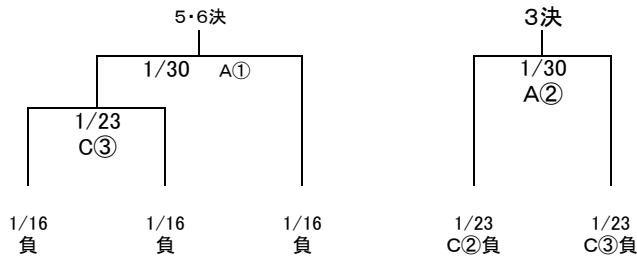

令和2年度茨城県高等学校ラグビーフットボール大会新人大会【組み合わせ】

1/10 1/16 1/23 1/30 1/23 1/16 1/10

	合同A	合同B	合同C
合同A		1/16 C②	1/23 C②
合同B			1/10 A①
合同C			

* 合同A…清真学園・磯原郷英
 合同B…勝田・水戸第一・水城
 合同C…土浦工業・土浦第一・取手第一・下館工業・下館第二
 守谷・つくば国際

①10:30 ②11:45 ③13:00 ④14:15
 ★時間… A 堀原運動公園競技場
 ★場所… B ト伝の里運動公園(入口側)
 C ト伝の里運動公園(奥側)