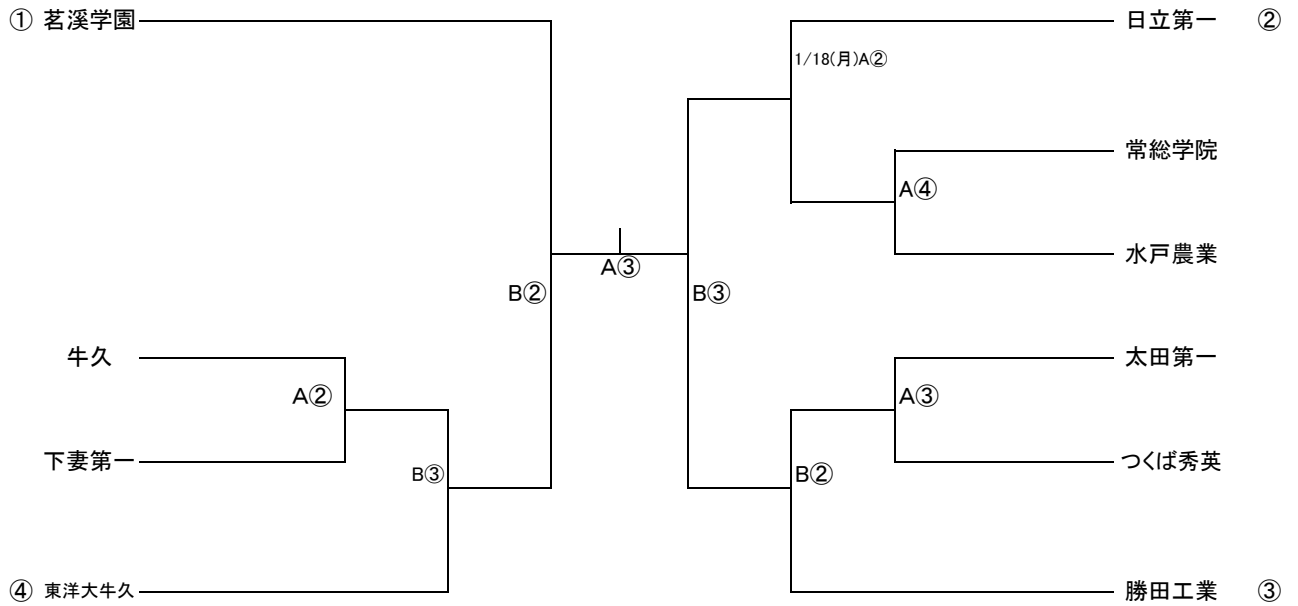

令和2年度茨城県高等学校ラグビーフットボール大会新人大会【組み合わせ】

1/10 1/16 1/23 1/30 1/23 1/16 1/10

	合同A	合同B	合同C
合同A		1/16 C②	1/23 C②
合同B			1/10 A①
合同C			

* 合同A…清真学園・磯原郷英
 合同B…勝田・水戸第一・水城
 合同C…土浦工業・土浦第一・取手第一・下館工業・下館第二
 守谷・つくば国際

①10:30 ②11:45 ③13:00 ④14:15
 ★時間… A 堀原運動公園競技場
 ★場所… B ト伝の里運動公園(入口側)
 C ト伝の里運動公園(奥側)