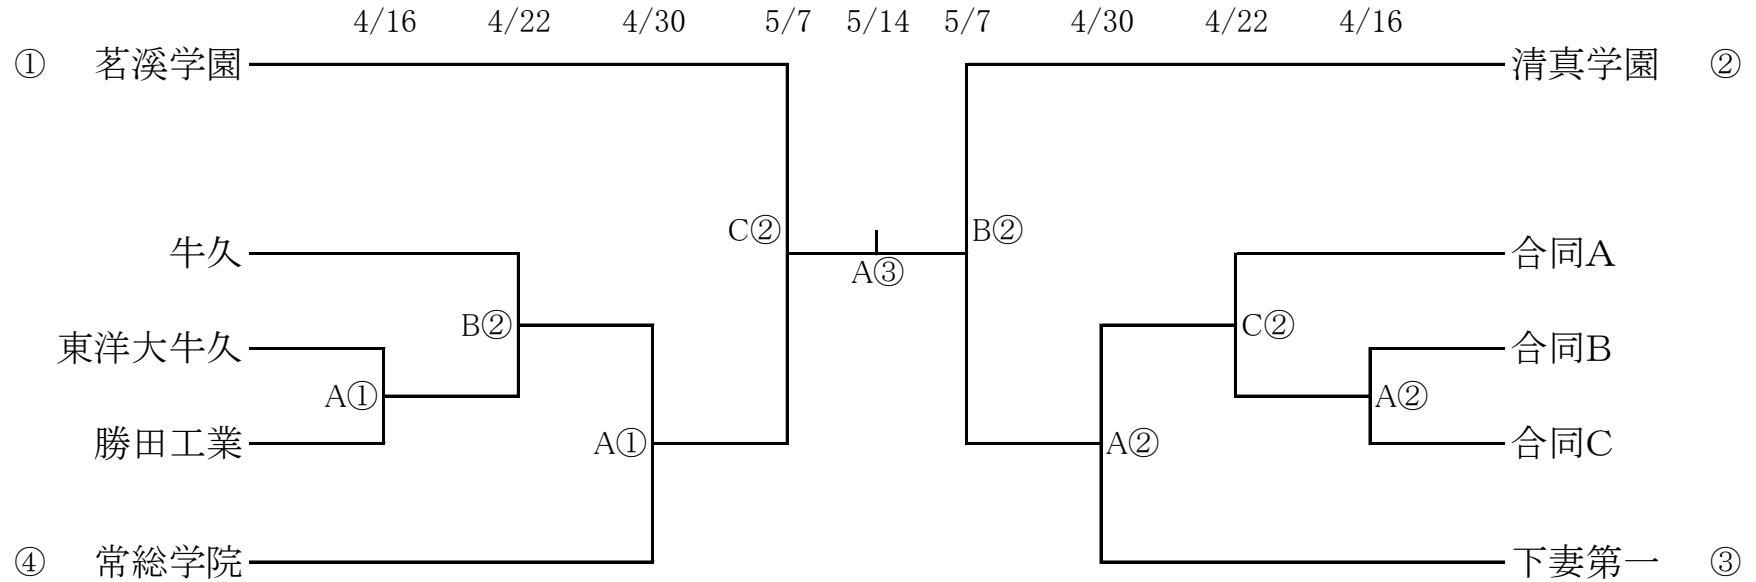

# 令和5年度第71回関東高等学校ラグビーフットボール大会茨城県予選会

試合時間 ①10:30 ②11:45 ③13:00  
 試合会場 A：水戸市立サッカーラグビー場(人口芝G)  
 B：鹿嶋市ト伝の郷運動公園(入口側)  
 C：鹿嶋市ト伝の郷運動公園(奥側)

※ 合同A … 日立第一・太田第一・磯原郷英  
 合同B … 水戸農業・勝田・水戸第一・水城  
 合同C … つくば秀英・守谷・下館第二・下館工業・取手第一  
 土浦工業・つくば国際・東風・並木中等